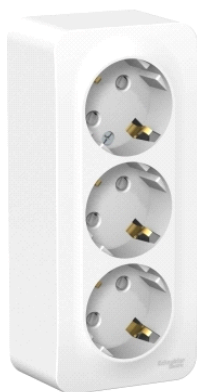

Технические данные продукта **BLNRA011311**

Характеристики

РОЗЕТКА 3-я с заземлением со шторками
ИЗОЛ.ПЛ., 16А, 250В, БЕЛЫЙ

Описание

Серия	Blanca
Тип продукта или компонента	Розетка
Комплектация изделия	Механизм в сборе
Монтаж	Винт
Тип упаковки	Флоупак
Количество в групповой упаковке	Комплект из 5 шт.
Минимальная партия для продажи	1
Номинальный ток	16 A, 250 V AC, 50 Hz

Дополнительно

Количество розеток	3
Тип монтажа	Открытый
Описание стандарта розетки	C с заземляющим контактом
Тип крышки	Со шторками
Стандарт розетки	Schuko
Индикация	Без индикации
Индикация	Без индикации
Оттенок цвета	Белый
Тип покрытия	Глянцевая
Обработка поверхности	Необработанная
Температура окружающей среды при хранении	5...40 °C
[Uc] максимальное непрерывное рабочее напряжение	250 В
Рабочая температура окружающей среды	5...35 °C
Относительная влажность	0.6 %
Электрическая износостойкость	5000 циклы
Соединения – клеммы	3х винтовые зажимы
Форма отвертки	Pozidriv No 1
Количество кабелей	3
Мощность зажимного соединения	1.5...4 мм ² (жесткий) 1.5...4 мм ² (гибкий)
Длина зачистки проводов	11 мм
Материал	ABS (акрилонитрил-бутадиен-стирол) для все стороны
Высота	65 мм
Ширина	147 мм
Глубина	43 мм
Масса продукта	0.132 кг
Стандарты	IEC 60884-1