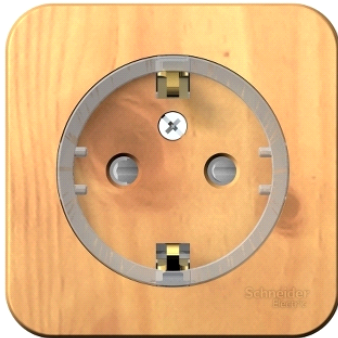

Технические данные продукта **BLNRA11115**

Характеристики

РОЗЕТКА с заземлением со шторк.,
(КОМПАКТ) ИЗОЛ.ПЛ, 16А, 250В, ЯСЕНЬ

Описание

Серия	Blanca
Тип продукта или компонента	Розетка
Комплектация изделия	Механизм в сборе
Монтаж	Винт
Тип упаковки	Флоупак
Количество в групповой упаковке	Комплект из 12 шт.
Минимальная партия для продажи	1
Номинальный ток	16 A, 250 V AC, 50 Hz

Дополнительно

Количество розеток	1
Тип монтажа	Открытый
Описание стандарта розетки	С заземляющим контактом
Тип крышки	Со шторками
Стандарт розетки	Schuko
Индикация	Без индикации
Индикация	Без индикации
Оттенок цвета	Дерево
Тип покрытия	Глянцевая
Обработка поверхности	Необработанная
Температура окружающей среды при хранении	5...40 °C
[Uc] максимальное непрерывное рабочее напряжение	250 В
Рабочая температура окружающей среды	5...35 °C
Относительная влажность	60 %
Электрическая износостойкость	5000 циклы
Соединения – клеммы	3х винтовые зажимы
Форма отвертки	Pozidriv No 1
Количество кабелей	3
Мощность зажимного соединения	1.5...4 мм ² (жесткий) 1.5...4 мм ² (гибкий)
Длина зачистки проводов	11 мм
Материал	ABS (акрилонитрил-бутадиен-стирол) для все стороны
Высота	65 мм
Ширина	65 мм
Глубина	41 мм
Масса продукта	0,055 кг
Стандарты	IEC 60884-1