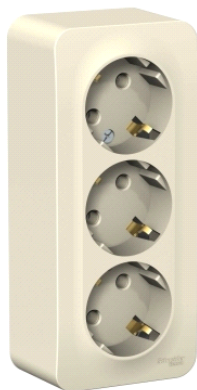

Технические данные продукта **BLNRA010312**

Характеристики

РОЗЕТКА 3-я с заземлением без штор.
ИЗОЛ.ПЛ 16А, 250В, МОЛОЧНЫЙ

Описание

Серия	Blanca
Тип продукта или компонента	Розетка
Комплектация изделия	Механизм в сборе
Монтаж	Винт
Тип упаковки	Флоупак
Количество в групповой упаковке	Комплект из 5 шт.
Минимальная партия для продажи	1
Номинальный ток	16 A, 250 V AC, 50 Hz

Дополнительно

Количество розеток	3
Тип монтажа	Открытый
Описание стандарта розетки	C с заземляющим контактом
Тип крышки	Без шторок
Стандарт розетки	Schuko
Индикация	Без индикации
Индикация	Без индикации
Оттенок цвета	Бежевый
Тип покрытия	Глянцевая
Обработка поверхности	Необработанная
Температура окружающей среды при хранении	5...40 °C
[Uc] максимальное непрерывное рабочее напряжение	250 В
Рабочая температура окружающей среды	5...35 °C
Относительная влажность	0.6 %
Электрическая износостойкость	5000 циклы
Соединения – клеммы	3х винтовые зажимы
Форма отвертки	Pozidriv No 1
Количество кабелей	3
Мощность зажимного соединения	1.5...4 мм ² (жесткий) 1.5...4 мм ² (гибкий)
Длина зачистки проводов	11 мм
Материал	ABS (акрилонитрил-бутадиен-стирол) для все стороны
Высота	65 мм
Ширина	147 мм
Глубина	43 мм
Масса продукта	0.129 кг
Стандарты	IEC 60884-1