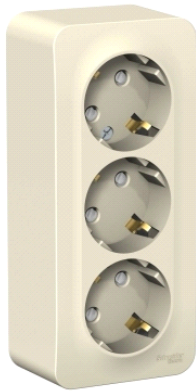

Технические данные продукта **BLNRA011312**

Характеристики

РОЗЕТКА 3-я с заземлением со шторками
ИЗОЛ.ПЛ., 16А, 250В, МОЛОЧНЫЙ

Описание

Серия	Blanca
Тип продукта или компонента	Розетка
Комплектация изделия	Механизм в сборе
Монтаж	Винт
Тип упаковки	Флоупак
Количество в групповой упаковке	Комплект из 5 шт.
Минимальная партия для продажи	1
Номинальный ток	16 A, 250 V AC, 50 Hz

Дополнительно

Количество розеток	3
Тип монтажа	Открытый
Описание стандарта розетки	C с заземляющим контактом
Тип крышки	Со шторками
Стандарт розетки	Schuko
Индикация	Без индикации
Индикация	Без индикации
Оттенок цвета	Бежевый
Тип покрытия	Глянцевая
Обработка поверхности	Необработанная
Температура окружающей среды при хранении	5...40 °C
[Uc] максимальное непрерывное рабочее напряжение	250 В
Рабочая температура окружающей среды	5...35 °C
Относительная влажность	0.6 %
Электрическая износостойкость	5000 циклы
Соединения – клеммы	3х винтовые зажимы
Форма отвертки	Pozidriv No 1
Количество кабелей	3
Мощность зажимного соединения	1.5...4 мм ² (жесткий) 1.5...4 мм ² (гибкий)
Длина зачистки проводов	11 мм
Материал	ABS (акрилонитрил-бутадиен-стирол) для все стороны
Высота	65 мм
Ширина	147 мм
Глубина	43 мм
Масса продукта	0.132 кг
Стандарты	IEC 60884-1