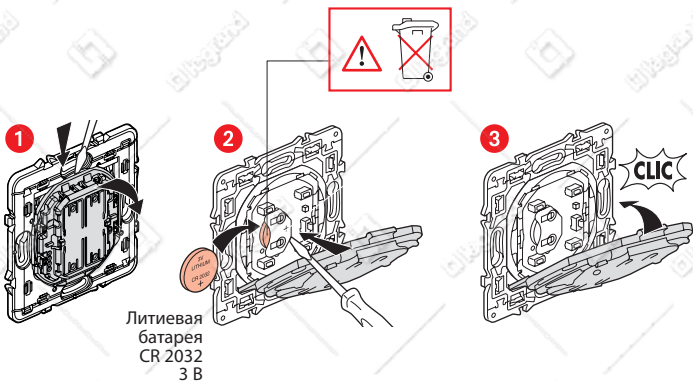

Монтаж 2-клавишного умного беспроводного выключателя

Чтобы привязать умный беспроводной выключатель к вашей умной электроустановке, следуйте указаниям:

- руководства пользователя вашего стартового набора
- приложения **Legrand Home + Control** (раздел **Настройки/Добавить устройство**)
- или см. руководство пользователя на сайте **legrand.ru**

Замена батареи

УПРОЩЕННАЯ ДЕКЛАРАЦИЯ СООТВ. НОРМАМ ЕС

Нижеподписавшийся

Legrand

заявляет, что радио- и электрооборудование, упомянутое в этих документах, соответствует директиве 2014/53/EU.

Полный текст декларации соответствия нормам ЕС доступен на следующем сайте:

www.legrandoc.com