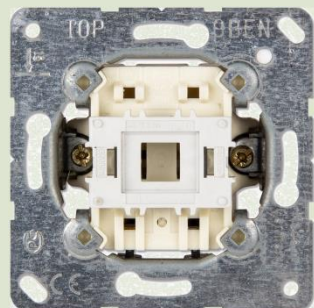

## Схема комплектации

Клавиша + рамка + механизм = Выключатель в сборе

# JUNG ECO profi

Розетка с з/к 16А, 250V ~

Механизм розетки с  
накладкой

-  EP421WW
-  EP421
-  EP421AL
-  EP421AN

Рамка

- 
- 
- 
- 

Чтобы выбрать рамку  
нажмите здесь

# JUNG ECO profi

Одноклавишный выключатель 10AX, 250V ~

Механизм  
выключателя

**EP401U**

Клавиша

Рамка

Клавиша с подсветкой

лампа

90

Чтобы выбрать рамку нажмите здесь

Дополнительно:

+

**551WU** – уплотнительная мембрана для обеспечения степени защиты IP44