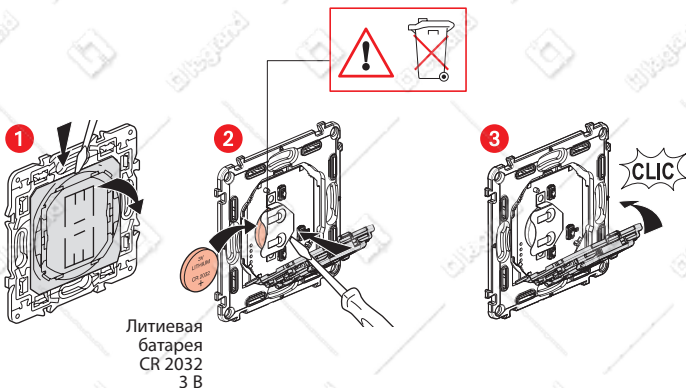

Монтаж главного выключателя «Я дома/Я вне дома»

Чтобы добавить главный выключатель «Я дома/Я вне дома»,
следуйте указаниям:

- руководства пользователя вашего стартового пакета
- приложения Legrand Home + Control (раздел **Настройки/Добавить устройство**)
- или см. руководство пользователя на сайте **legrand.ru**

Замена батареи

УПРОЩЕННАЯ ДЕКЛАРАЦИЯ СООТВ. НОРМАМ ЕС

Нижеподписавшийся

Legrand

заявляет, что радио- и электрооборудование, упомянутое
в этих документах, соответствует директиве 2014/53/EU. Полный текст
декларации соответствия нормам ЕС

доступен на следующем сайте:

www.legrandoc.com